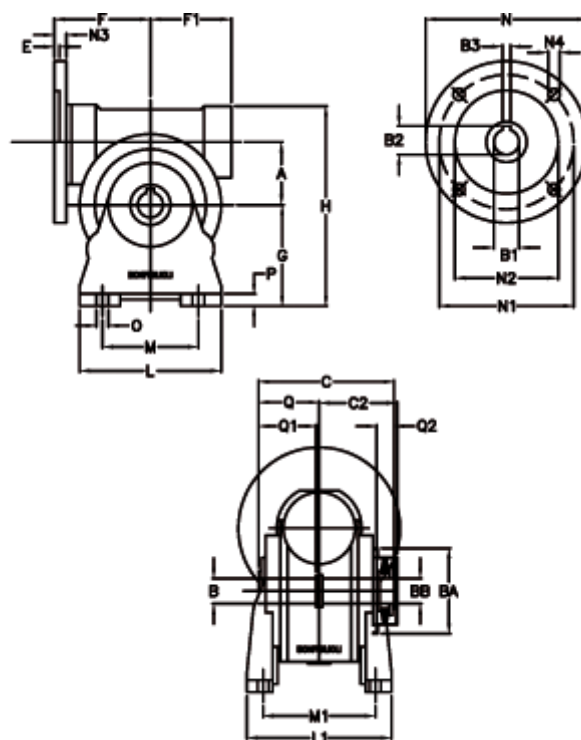

Varenummer: 390204410022316  
 Beskrivelse: Snekkegear med skridnav  
 VF 44-L1-A-100-P63B14

## Mål

a	= 44.60	C	= 79	L1	= 98.0	O	= 8.5
B	= 18	C2	= 48	m	= 52	P	= 10
B1 E7	= 11	E	= 2.0	M1	= 81.0	Q	= 32.0
B2	= 12.8	F	= 65	N	= 90	Q1	= 32
B3 H9	= 4	F1	= 54	N1	= 75	Q2	= 12
BA	= 40	g	= 72	N2	= 60		
BB H7	= 11	H	= 143	N3	= 8.0		
Betegnelse = VF 44A-xx-63B14		L	= 90	N4	= 5,5		